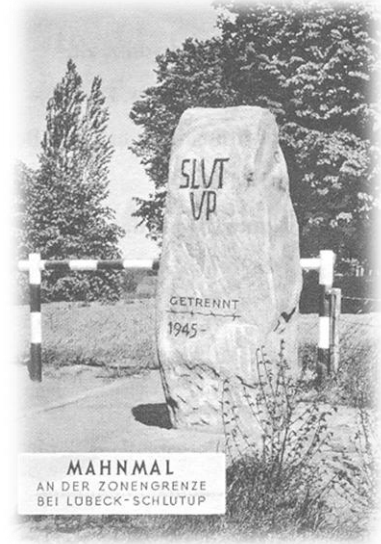

**Förderverein Grenzdokumentations-Stätte
Lübeck-Schlutup e.V.
Mecklenburger Str. 12 23568 Lübeck
Tel.: 0451-6933990 info@grenze-luebeck.de
www.grenze-luebeck.de**

Grenzdoku.-Stätte Lübeck-Schlutup e.V * Mecklenburger Str. 12 * 23568 Lübeck

22.01.2020

Liebe Freunde und Förderer der Grenzdokumentationsstätte

Das Jahr 2020 liegt vor uns mit all den Möglichkeiten und Chancen, den Plänen und guten Vorsätzen. Wir wünschen Ihnen ein gutes Jahr in beruflicher und persönlicher Hinsicht. Bleiben Sie gesund und unserem Verein weiterhin so freundlich verbunden wie bisher.

In 2019 feierten wir den 30. Jahrestag des Mauerfalls und den 20. Jahrestag unseres Fördervereins. Es war ein wunderbares Fest und hat in der Bevölkerung großen Anklang gefunden.

Nun haben wir schon wieder einen Grund zu feiern, unsere Grenzdokumentations-Stätte besteht jetzt schon seit **15 Jahren** im alten Zollgebäude.

Dies kleine Jubiläum möchten wir mit Ihnen zusammen begehen und laden Sie am

9. Februar 2020 ab 11 Uhr

in die Grenzdokumentationsstätte ein.

Wir starten zuversichtlich in das neue Jahr. Bitte machen Sie uns die Freude Ihres Besuchs. Bei Punsch, Wein und kleinen Snacks gibt es sicher die Gelegenheit sich zu unterhalten und Ihnen für Ihre Unterstützung und Verbundenheit mit dem Verein zu danken.

Mit freundlichen Grüßen

Ingrid Schatz

Ingrid Schatz
(1. Vorsitzende)

Ingrid Schatz ,
Dorid Kundrus
Sparkasse zu Lübeck

Paul Behncke Str 32   23566 Lübeck
Bruchsalstr, 1   23568 Lübeck
IBAN: DE16 2305 0101 0011 5803 70

Tel. 0451/ 64831
Tel. 0451/691100